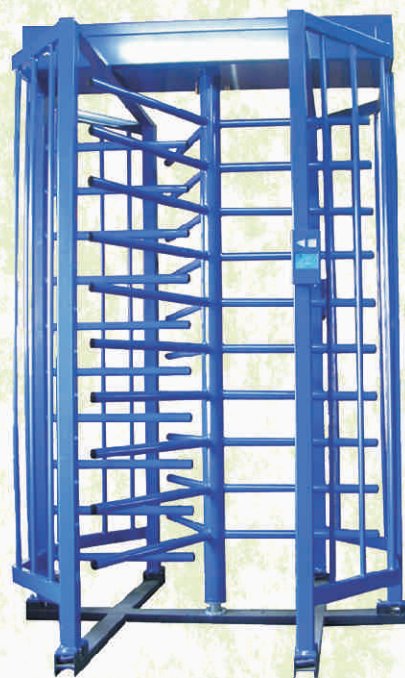

Turniket DEFENDER

Všeobecné informace

Vysoký rotační turniket *Defender* je typem bezobslužného turniketu s vysokou úrovní zabezpečení kontroly průchodu, s širokým spektrem použití v exteriéru. Turniket je vyroben z jakostního materiálu, vybavený precizními vnitřními součástmi, má robustní konstrukci, aby byl zaručen jeho spolehlivý, bezúdržbový provoz a dlouhá životnost i v nepříznivých klimatických podmínkách. Konstrukce turniketu zaručuje bezpečný a pohodlný průchod jedné osoby. K dispozici je jednoduchá i dvojitá verze turniketu. Turniket Defender neumožňuje průchod invalidních osob. Vstup pro invalidy nutno doplnit brankou.

Použití

Stadiony, zábavní parky, průmyslové zóny, nápravná zařízení

Výhody

- Vysoká úroveň zabezpečení objektu a kontroly vstupu
- Bezobslužnost
- Bezúdržbový provoz a vysoká životnost

Ovládání

Autonomní:

- přes autonomní přístupovou jednotku GPX APr (autonomní snímač bezdotykových karet)
- přes validátor mincí a žetonů
- tlačítkem
- dálkové ovládání

Z nadřazených systémů

(parametrické nastavení funkcí, parametrů):

- *Přístupový systém*, kde lze provádět veškeré operace s daty (povolování a blokování přístupových karet do objektu nebo zón, statistiky přítomnosti osob, přístupová práva apod.) GPA – přístupový systém GreenPro Acces
- *Vstupenkové systémy* (Prodej vstupenek, rezervace, statistiky, abonentky)
- *Docházkové systémy*

Vlastnosti

- Vnější části jsou z nerezové oceli nebo lakované dle vzorníku RAL
- Vnitřní části mají antikorozní úpravu
- Mechanický pohon
- Obousměrný i jednosměrný průchod

Volitelné příslušenství

Barva, snímač bezdotykových karet GPX APr nebo jiné přístupové médium s bezpotenciálovým výstupním kontaktem, dálkový ovladač atd.

Technické údaje

Min. šířka vstupního zahrazení	530 mm
Počet průchodů	20-30 osob/min.
Příkon max.	30 W
Napájení	24+-3 V
Rozměry turniketu	1580/1350/2240mm
Hmotnost, max.	250 kg
Provozní teplota	-30 až +45°C

GREEN Center s.r.o.

Zenklova 39, 180 00 Praha 8, Czech Republic
tel.: +420 266 090 090, fax: +420 266 311 069

e-mail: green@green.cz; e-mail: obchod@green.cz
<http://www.green.cz>